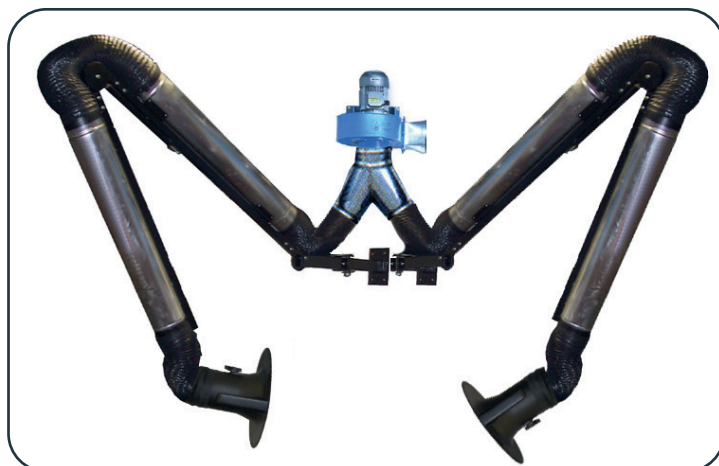

KIT TECHNO 2

Bracci articolati auto-portanti con tubi rigidi in alluminio Ø 150 mm per aspirazione fumi di saldatura. Dotato di staffa di fissaggio a parete.

Fume extraction kit consisting of two articulated Techno arms Ø 150 mm in various lengths and with fan included.

Bras articulés debout tuyau rigide en aluminium Ø 150 mm pour le soudage. Extraction des fumées Il a équipé avec support pour le montage mural.

Gelenkarme stand Rohr steife Aluminium Ø 150 mm für Schweißrauchabsaugung. Ausgestattet mit Halterung für die Wandmontage.

Brazos articulados Tubo Ø aluminio rígido de pie 150 mm para la soldadura de extracción de humos. Se cuenta con el soporte de montaje en la pared.

MODEL				
TECHNO-2-220/300	1,8 mt - 5,9 ft	2,2 mt - 7,2 ft	150 mm - 6" - OUTLET 200 mm 8"- R	AL-300
TECHNO-2-330/300	2,8 mt - 9,2 ft	3,3 mt - 10,9 ft	150 mm - 6" - OUTLET 200 mm 8"- R	AL-300
TECHNO-2-420/300	3,6 mt - 11,8 ft	4,2 mt - 13,8 ft	150 mm - 6" - OUTLET 200 mm 8"- R	AL-300

KIT DYNAMIC

Braccio articolato auto-portante con tubi rigidi in alluminio da Ø 100 mm a 200 mm per aspirazione fumi di saldatura. Dotato di ralla per rotazione a 360°, ma senza staffa a parete (DYNAMIC-210 senza ralla).